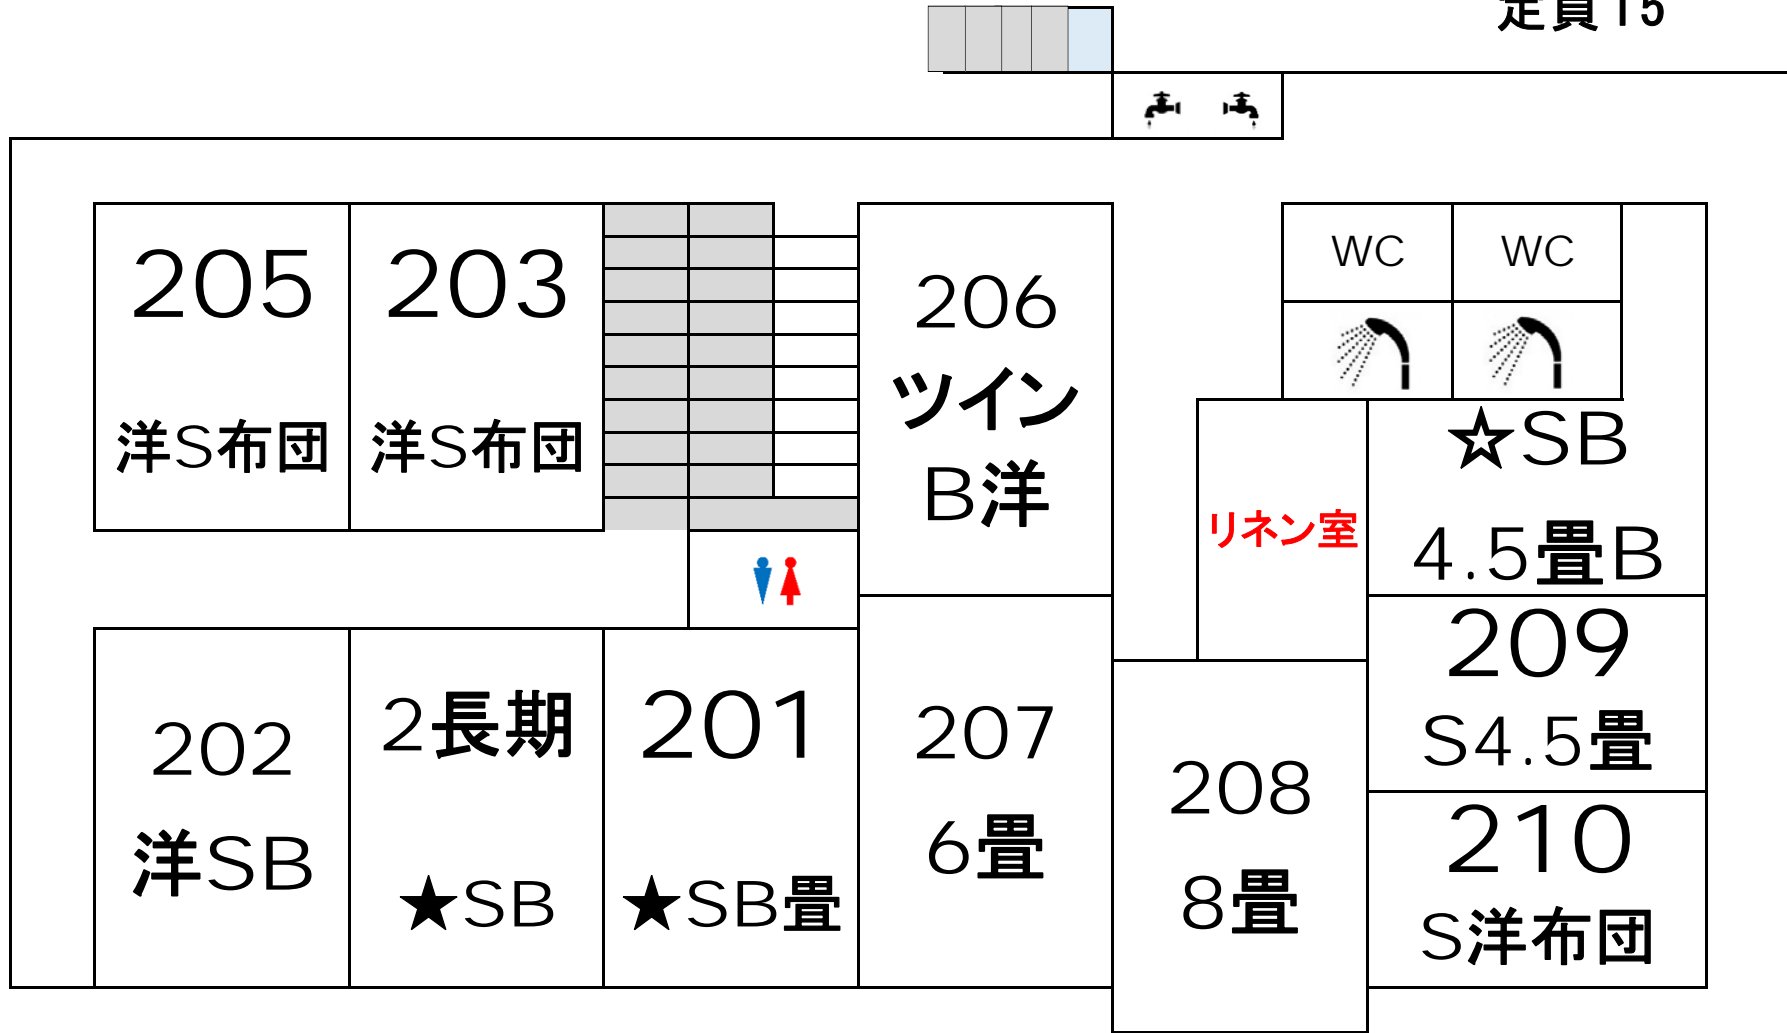

2F

定員15

3F

定員15

物干し場				308	 	309	310
				SB		ツイン B	ツインB
307	306	305	  	303		302	301
SB	SB	SB				S4.5 畳	ツイン 洋布団